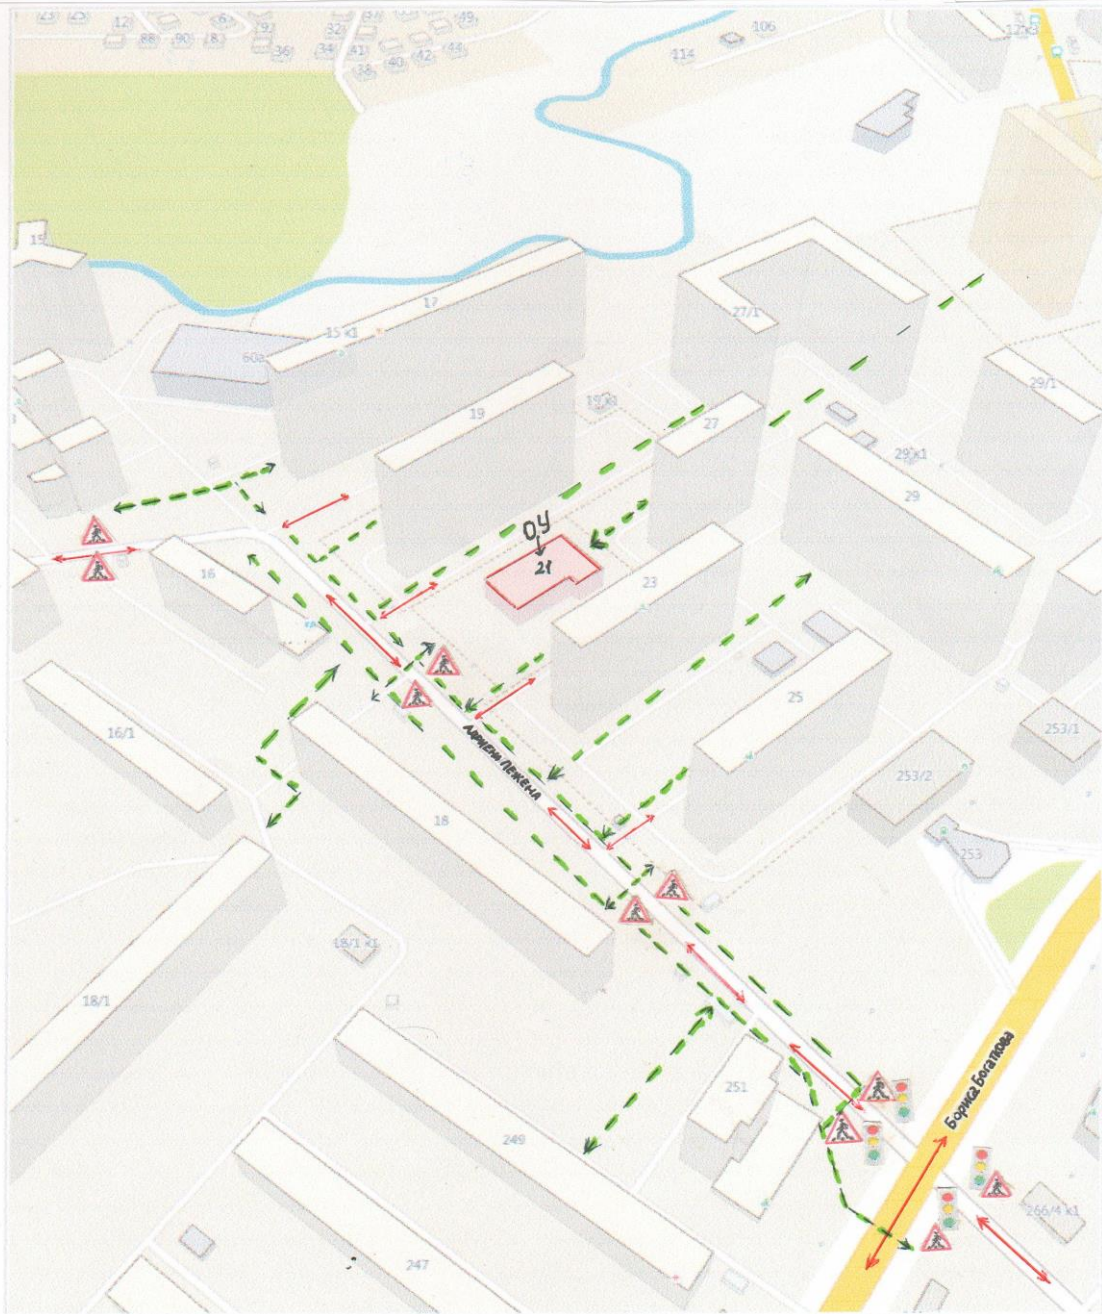

Схема передвижения от остановки к МАДОУ д\с № 373- 1 корпус (Есенина, 27А)

Схема № 1

План-схема района расположения МАДОУ д\с № 373, пути движения транспортных средств и воспитанников

Условные обозначения

- | | | | |
|--|--------------------------|--|----------------------------------|
| | Регулируемый перекресток | | движение транспортных средств |
| | Пешеходный переход | | движение воспитанников в (из) ОУ |

Схема передвижения от остановки к МАДОУ д\с № 373- 2 корпус (А. Лежена, 21)

Схема № 1

План-схема района расположения МАДОУ д\с № 373, пути движения транспортных средств и воспитанников

Условные обозначения

- | | |
|--|---|
|  Регулируемый перекресток |  движение транспортных средств |
|  Пешеходный переход |  движение воспитанников в (из) ОУ |