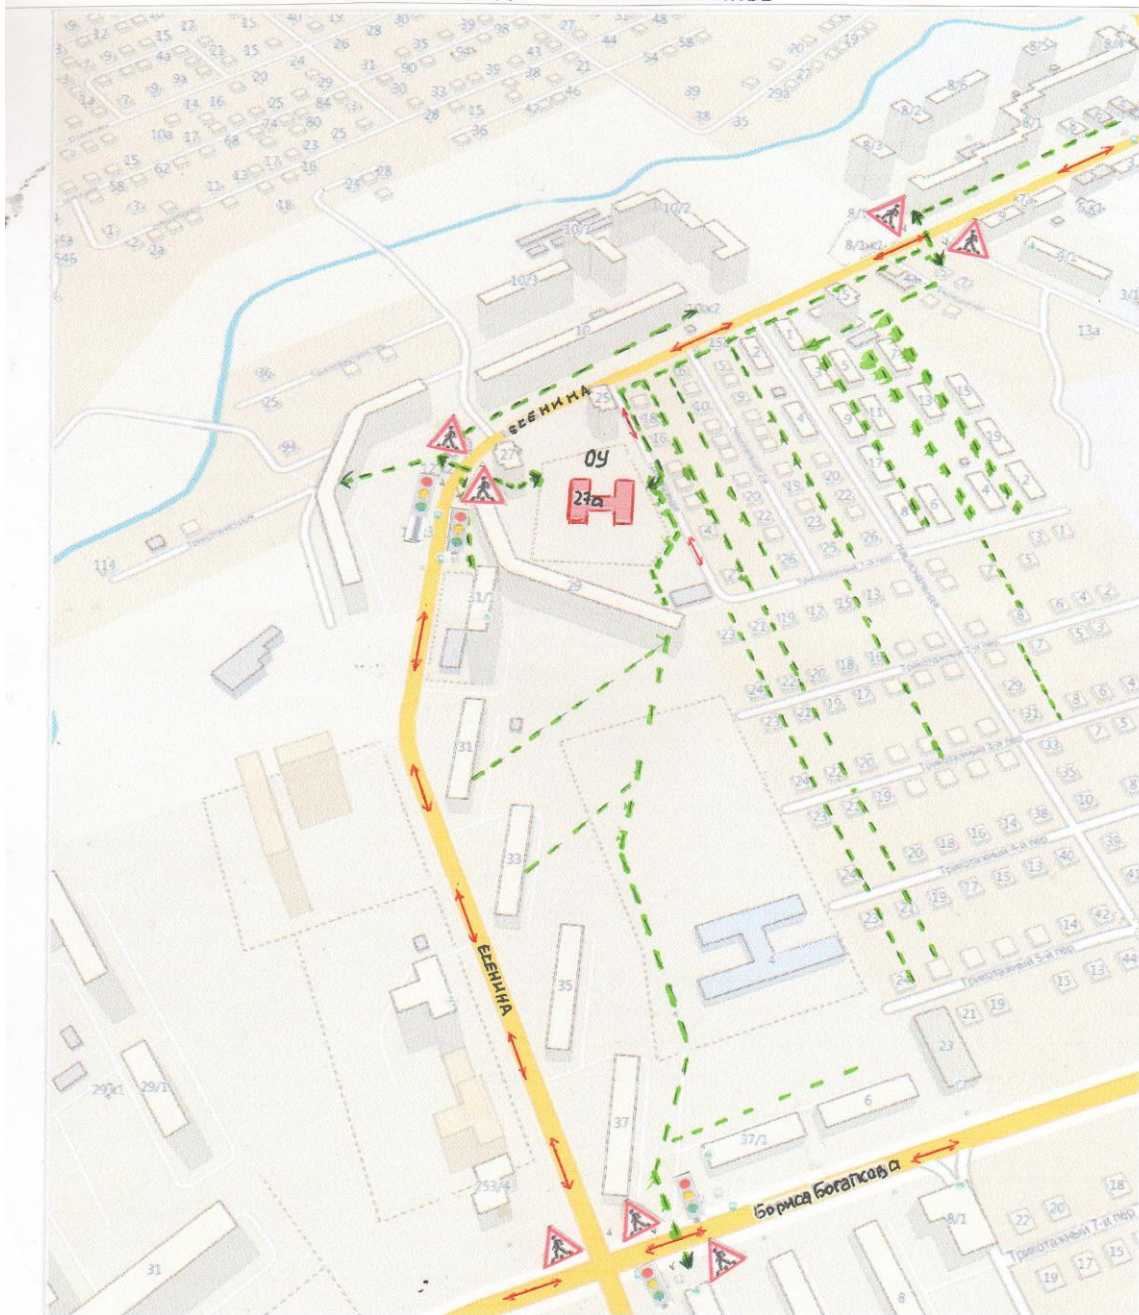

Схема передвижения от остановки к МАДОУ д\с № 373- 1 корпус (Есенина, 27А)

Схема № 1

План-схема района расположения МАДОУ д\с № 373, пути движения транспортных средств и воспитанников

Условные обозначения

- | | | | |
|--|--------------------------|--|----------------------------------|
| | Регулируемый перекресток | | движение транспортных средств |
| | Пешеходный переход | | движение воспитанников в (из) ОУ |

Схема передвижения от остановки к МАДОУ д\с № 373- 2 корпус (А. Лежена, 21)

Схема № 1

План-схема района расположения МАДОУ д\с № 373, пути движения транспортных средств и воспитанников

Условные обозначения

- | | |
|--|---|
|  Регулируемый перекресток |  движение транспортных средств |
|  Пешеходный переход |  движение воспитанников в (из) ОУ |